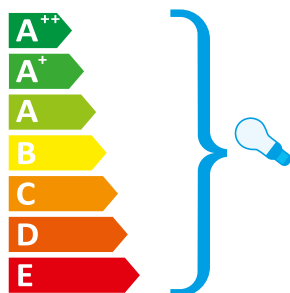

**RCO 60/WH**

Svietidlo funguje so  
žiarovkami energetickej  
triedy:

874/2012